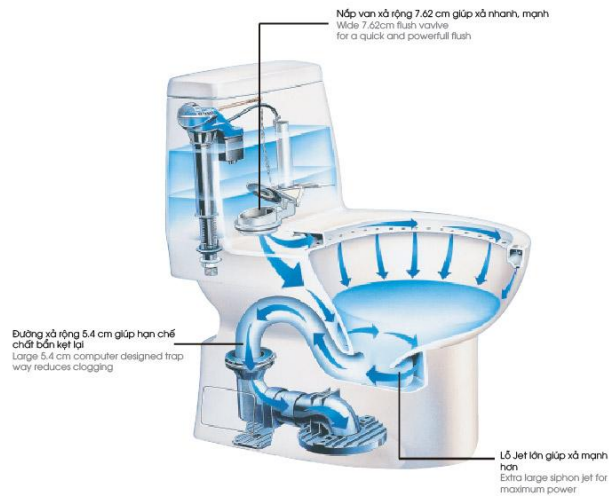

Tornado Flush is an integral feature in every new TOTO toilet. This completely new flushing system cleans and flushes both the rim and bowl in an innovative way that creates a whirlpool effect that cleans the entire surface. As well as cleaning far more thoroughly than any other flush system, it is quiet.

Bề mặt sứ thông thường
Normal surface

Bề mặt sứ CeFIONTECT
CeFIONTECT surface

Mới
New
Sau 7 năm
After 7 years

Sản phẩm thông thường dưới kính hiển vi
Normal products under microscope

Mới
New
Sau 7 năm
After 7 years

Sản phẩm CeFIONTECT dưới kính hiển vi
CeFIONTECT products under microscope

HỆ THỐNG XẢ G-MAX - HIỆU SUẤT SỨC MẠNH
GMAX FLUSHING SYSTEM

Có thể bạn thấy lạ nhưng với TOTO, chúng tôi thực sự cảm nhận được vẻ đẹp bên trong của từng sản phẩm.
Có lẽ đó là qua con mắt của người kỹ sư, nhưng quả thật là như vậy. Bạn cũng sẽ nhận ra điều đó. Điều này thể hiện qua chức năng xả cực mạnh của công nghệ xả Gmax với thiết kế đặc biệt cho đường xả. Mọi người vẫn thường nói về vẻ đẹp bên trong đem lại giá trị đặc biệt.
Bạn hãy xem và cảm nhận.