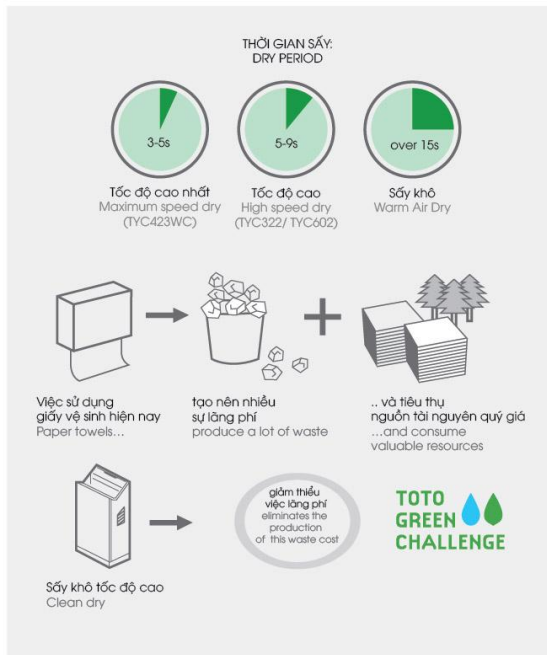

TYC423WC

Máy sấy tay tốc độ cao (220V)
Công suất: 690W/57Db
Chất liệu: Nhựa PP
300W x 185D x 550H mm

High Speed Double Side Hand Dryer with Heater (220V)
Material: Plastic PP
Capacity: 690W/57Db

TYC602P

Máy sấy tay tốc độ cao kèm lò giấy vệ sinh và thùng rác (loại âm tường) (220V)
Công suất: 605-675W/59Db (sấy nóng)
380-440W/59Db (sấy mát)
350W x 185D x 1680H mm
Chất liệu: Thép không gỉ

High Speed Hand Dryer w/ Paper Dispenser and Waste Bin (wall embedded type) (220V)
Capacity: 605-675W/59Db (heater on)
380-440W/59Db (heater off)
Material: Stainless steel

TYC602

Máy sấy tay tốc độ cao (220V)
Công suất: 605-675W/59Db (sấy nóng)
380-440W/59Db (sấy mát)
320W x 164D x 575H mm
Chất liệu: Thép không gỉ

Automatic High Speed Hand Dryer (220V)
Capacity: 605-675W/59Db (heater on)
380-440W/59Db (heater off)
Material: Stainless steel