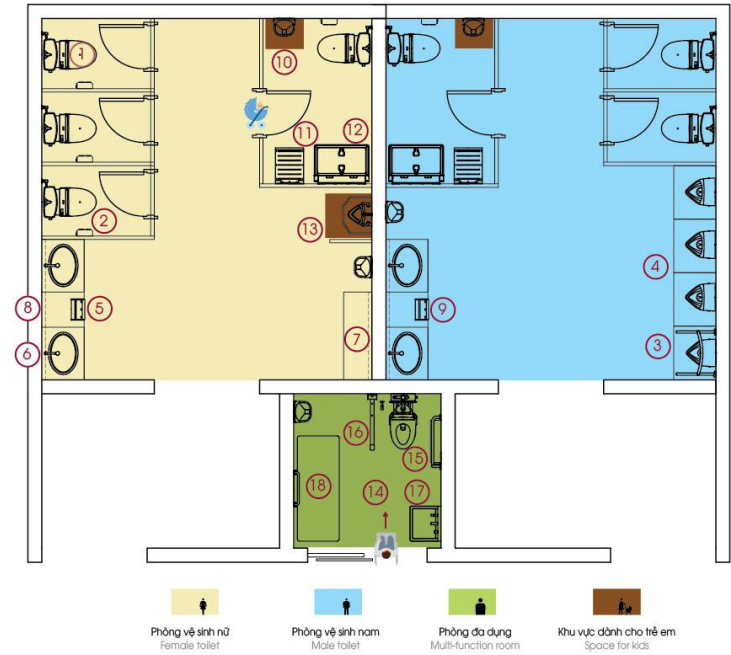

UNIVERSAL DESIGN

"CHÚNG TÔI LUÔN NGHĨ VỀ CON NGƯỜI VÀ KHÔNG GIAN SỐNG KHI THIẾT KẾ SẢN PHẨM"
"WE THINK ABOUT PEOPLE AND LIVING SPACES WHEN DESIGNING PRODUCTS"

Universal Design là khái niệm thiết kế những sản phẩm và không gian có thể đem đến sự tiện dụng cho tất cả mọi người.

Universal Design không chỉ dành riêng cho người già hay người tàn tật. Yếu tố quan trọng nhất là tạo ra những sản phẩm thuận tiện và thoải mái hơn cho cả gia đình. Những ý tưởng cho Universal Design luôn quan tâm đến sự dễ dàng khi sử dụng trong tất cả các tình huống hàng ngày như cho phụ nữ mang thai hoặc trẻ em các độ tuổi khác nhau.

TOTO luôn nghĩ về con người và không gian khi thiết kế sản phẩm.

Universal Design involves designing products and spaces so that they can be used by everyone.

Universal Design is not solely for elderly or for people with disabilities. Making products easier and more pleasant to use for the whole family is the essence of Universal Design. For example, the Universal Design concept takes into account ease-of-use in any everyday situation, such as that for pregnant women and for children at various stage of growth.

TOTO constantly thinks about people and living spaces when designing products.

Phòng vệ sinh nữ Female toilet
Phòng vệ sinh nam Male toilet
Phòng đa dụng Multi-function room
Khu vực dành cho trẻ em Space for kids

KHU VỆ SINH TOILET SPACE

1 Washlet đem đến sự sạch sẽ và cảm giác thoải mái. Washlet brings cleanliness and comfort.

KHU TIỂU NAM UNIRAL SPACE

4

KHU CHẬU RỬA LAVATORY SPACE

7

8

9

10

Kệ đa dụng. Nơi đặt vật dụng khi thay quần áo, vớ cho em bé. Multi-function table where to change clothes, socks for babies.

11

Kệ thay lã em bé, có thể gấp gọn nhằm tiết kiệm không gian. Baby Changing Station is foldable to save space.

KHU TRẺ EM KID'S SPACE

10

11

12

Kệ thay lã em bé, có thể gấp gọn nhằm tiết kiệm không gian. Baby Changing Station is foldable to save space.

13

Tiểu nam kích thước phù hợp cho bé từ 3-5 tuổi. Urinal with suitable size for kids ages 3-5.

14

Thiết kế không gian với diện tích tối thiểu 2000x2000mm tiện lợi di chuyển xe lăn hoặc xe đẩy em bé vào nhà vệ sinh. Space is designed bigger than 2000x2000mm for the wheelchair or baby trolley moving around easily.

15

16

17

18