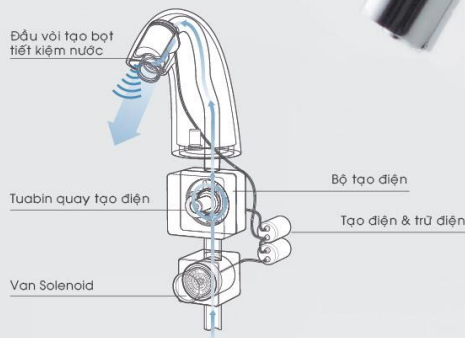

CÔNG NGHỆ TỰ TẠO NĂNG LƯỢNG

ECOPOWER

Tự tạo năng lượng, tiết kiệm điện
Energy-self generating, energy saving
Không dùng tay, đảm bảo vệ sinh
Hand-free use, hygienic
Vị trí mắt cảm ứng trên đầu vòi đảm
bảo nước không bị lãng phí
Sensor located on the top of the faucet
to save water

Vòi cảm ứng tự tạo năng lượng Ecopower tích hợp hai công nghệ đặc biệt: Mắt cảm ứng kích hoạt khi tay tiếp xúc gần vòi, chỉ sử dụng lượng nước tối thiểu cần thiết và bộ phận tự tạo điện từ dòng nước chảy tạo năng lượng cung cấp cho mắt cảm ứng.

ECOPOWER incorporates two technologies for public facilities. They work together to ensure optimum power and water-saving performance. Accurate handdetection means only the minimum necessary amount of water is used. Located inside the unit is the second technology, a generator that harnesses the energy from water flowing through the tap to make the micro-sensor energy-self-sufficient

**TEXN20ALV300
TX709AV6**

Vòi cảm ứng nhiệt độ
Bao gồm cổ thoát nước kèm ống thời chờ P
Tự động tạo năng lượng
Lượng nước xả: 2L/phút

Integrated Thermostat, Self-Generating Type Auto Faucet
Waste Fittings with P-trap is included
Flow rate: 2L/m

**TEXN10AV300
TX709AV6**

Vòi cảm ứng nước lạnh
Bao gồm cổ thoát nước kèm ống thời chờ P
Tự động tạo năng lượng
Lượng nước xả: 2L/phút

Integrated Self-Generating Type Auto Faucet (cold water)
Waste Fittings with P-trap is included
Flow rate: 2L/m