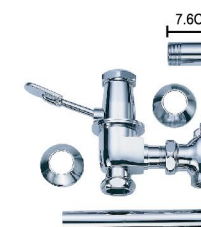

CD1320

Chú ý : Ký hiệu mã số bàn cầu trên catalogue có sự khác biệt so với thực tế in trên chứng từ và trên bao bì khi giao hàng, ví dụ như sau :

In Trên Catalogue	In Trên Bao bì / chứng từ
Bàn cầu hai khối	
CD1340 màu trắng	C1340 + T1140 / C1340A-PW + T1140A-PW
CT1325 màu trắng	C1325 + T1125 / C1325A-PW + T1125A-PW
C.....	C..... + T.....
Bàn cầu một khối	
CD1356 màu trắng	C1356 / C1356A-PW
CD1374 màu trắng	C1374 / C1374B-PW
CD1375 màu trắng	C1375 / C1375C-PW
C.....	C.....

Chú ý :
 BF443 / BF446 / BF449 :
 - Áp lực nước : 1-4 kgf/cm²
 - Đường kính ống cấp : 34 mm

BF443 Bộ xả bàn cầu
 2.321.000đ

BF446 Bộ xả bàn cầu
 2.321.000đ

BF449 Bộ xả bàn cầu
 2.321.000đ

CT1250
 Bàn cầu xổm
 Dung lượng nước : 3-6 lít
 Thùng nước treo : T1113
 Áp lực nước : 0.7~5kgf/cm²
 Tâm thoát phân : 655 mm
 645x295x445mm
 2.629.000đ