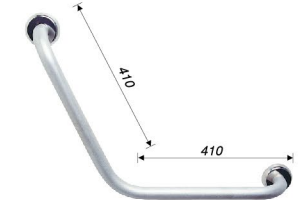

GB135V

Thanh vịn - Inox - Ø 32
410x410mm

792.000đ