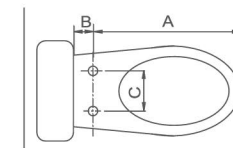

Hướng dẫn lắp đặt
Nâng cấp WC nhà bạn bằng cách
thay nắp bồn cầu điện tử

A : 44 ~ 49cm
B : > 4cm
C : 14 ~ 20cm
A + B : > 51cm

easelet

Nắp bồn cầu điện tử siêu sạch

Điện tử

- ★ Hiện đại
- ★ Tiện nghi
- ★ Tiết kiệm
- ★ Thoải mái