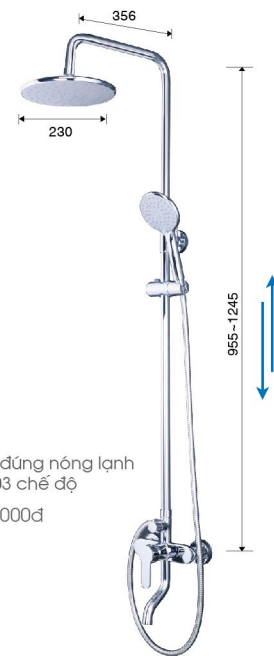

Sen âm tường nóng lạnh
Không bao gồm ống âm tường
Tay sen 01 chế độ
4.719.000đ

BS644

Sen âm tường nóng lạnh
Không bao gồm ống âm tường
4.719.000đ

S1028S

S488C

Sen tắm đứng nóng lạnh
Tay sen 03 chế độ

7.590.000đ

S648C

Sen tắm đứng nóng lạnh
Tay sen 01 chế độ

8.074.000đ

S378C

Sen tắm đứng nóng lạnh
Tay sen 03 chế độ

7.139.000đ

S668C

Sen tắm đứng nóng lạnh
Tay sen 01 chế độ

10.021.000đ

S1028S

Sen tắm đứng nóng lạnh
Tay sen 03 chế độ

6.589.000đ

S578C

Sen tắm đứng nóng lạnh
Tay sen 03 chế độ

5.137.000đ

Tất cả Sen thuyền, Sen tắm đứng : Áp lực nước cấp : 2-5 kgf/cm²