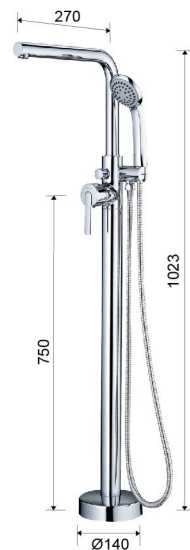

Vòi nước Bồn Tắm

Vòi sen bồn tắm nóng lạnh
KT : H=1023, H1=990, L=270
AS489C : 17.039.000đ