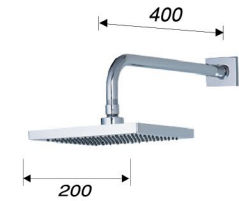

BS644

Sen âm tường nóng lạnh
Không bao gồm ống âm tường
4.719.000đ