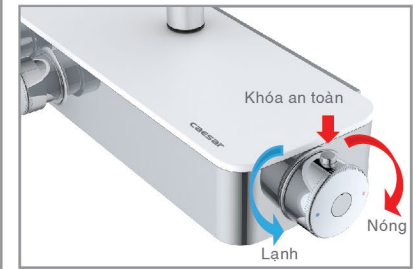

Sen tắm nhiệt tự động

New

TS617

Sen nhiệt tự động
Tay sen 03 chế độ
3.487.000đ