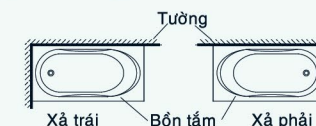

Ghi Chú : Mã số của bồn tắm

1. Bắt đầu bằng 2 chữ **AT** là bồn tắm thường : AT0150, AT5150 . . .
2. Bắt đầu bằng 2 chữ **MT** là bồn tắm massage : MT0350, MT5140 . . .
3. Chữ cuối là chữ **L**(trái) (hoặc **R** (phải)) là bồn tắm có chân có yếm : AT0150L, AT0460R . . .
4. Chữ cuối là chữ **S** là bồn tắm massage hơi : MT3370S, MT2111S.
5. Chữ cuối là chữ **C** là bồn tắm massage đèn : MT7180C, MT0660C.
6. Bồn tắm góc có chữ **A** cuối là bồn tắm góc không chân không yếm.
7. Vị trí ổ cắm điện 220V cách nền hoàn thiện 300mm
8. Vị trí cấp nước nóng lạnh cách nền hoàn thiện 300mm
9. Chờ ống thoát nước Ø60.