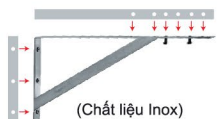

LAVABÔ ÂM BÀN

(Chất liệu Inox)

BF442-5 : 220.000đ

Pát đỡ lavabô âm bàn
350x20x160mm
(Thích hợp với tất cả lavabô
âm bàn Caesar)

Kích thước : **A x B x C** mm

Ghi chú :

A : Khoảng cách từ tường ra mép sản phẩm
B : Khoảng cách ngang (song song với tường)
C : Chiều cao sản phẩm