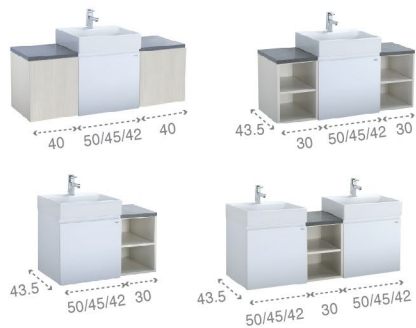

4 mã tủ có thể đổi màu (3 màu đồng giá)