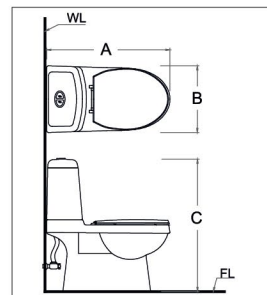

Kích thước : A x B x C mm

Ghi chú :

A : Khoảng cách từ tường ra mép sản phẩm
B : Khoảng cách ngang (song song với tường)
C : Chiều cao sản phẩm