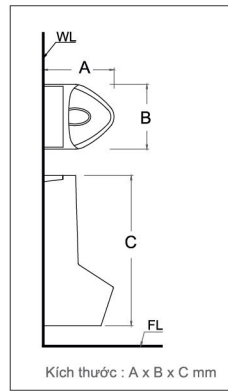

Ghi chú :

- A : Khoảng cách từ tường ra mép sản phẩm
- B : Khoảng cách ngang (song song với tường)
- C : Chiều cao sản phẩm