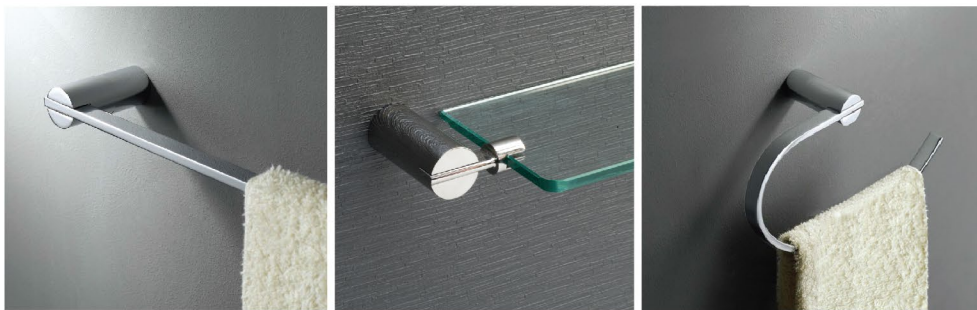

Bộ phụ kiện **Q8300-A7**