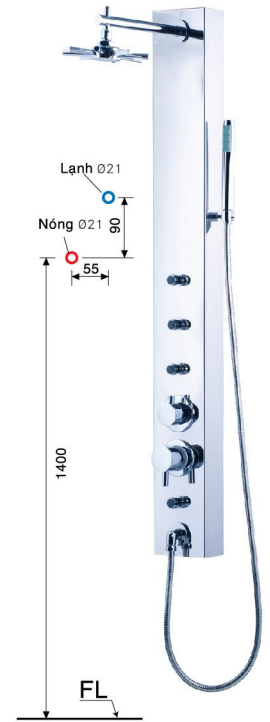

A912 : **5.269.000đ** 
Vòi cảm ứng lavabô
Dùng điện AC 220V hoặc DC 6V
Bộ xả nhấn

New Wave, New Life Style.

S578C

S1028S

S668C

SP132
Sen thuyền nóng lạnh
Tay sen 01 chế độ
505x290x1745mm
8.875.000đ

SP137
Sen thuyền nóng lạnh
Tay sen 01 chế độ
480x220x1220mm
7.495.000đ