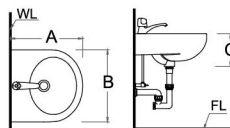

LAVABÔ ÂM BÀN

(Chất liệu Inox)

BF442-5 : 220.000đ

Pát đỡ lavabô âm bàn
350x20x160mm
(Thích hợp với tất cả lavabô
âm bàn Caesar)

Kích thước : **A x B x C** mm

Ghi chú :

A : Khoảng cách từ tường ra mép sản phẩm
B : Khoảng cách ngang (song song với tường)
C : Chiều cao sản phẩm