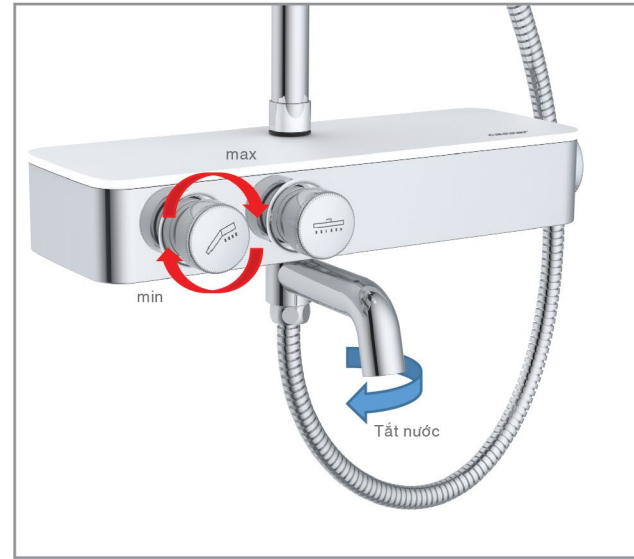

Sen tắm nhiệt tự động

New

TS617

Sen nhiệt tự động
Tay sen 03 chế độ
3.487.000đ