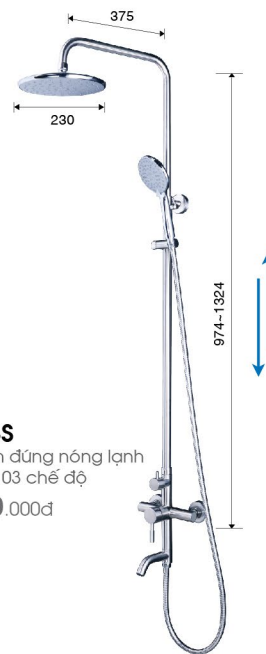

Sen âm tường nóng lạnh
Không bao gồm ống âm tường
Tay sen 01 chế độ
4.719.000đ

BS644

Sen âm tường nóng lạnh
Không bao gồm ống âm tường
4.719.000đ

S1028S

S488C

Sen tắm đứng nóng lạnh
Tay sen 03 chế độ

7.590.000đ

S648C

Sen tắm đứng nóng lạnh
Tay sen 01 chế độ

8.074.000đ

S378C

Sen tắm đứng nóng lạnh
Tay sen 03 chế độ

7.139.000đ

S668C

Sen tắm đứng nóng lạnh
Tay sen 01 chế độ

10.021.000đ

S1028S

Sen tắm đứng nóng lạnh
Tay sen 03 chế độ

6.589.000đ

S578C

Sen tắm đứng nóng lạnh
Tay sen 03 chế độ

5.137.000đ

Tất cả Sen thuyền, Sen tắm đứng : Áp lực nước cấp : 2-5 kgf/cm²