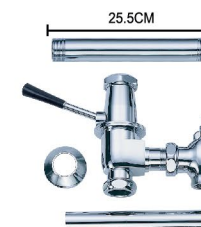

CD1320

Chú ý : Ký hiệu mã số bàn cầu trên catalogue có sự khác biệt so với thực tế in trên chứng từ và trên bao bì khi giao hàng, ví dụ như sau :

In Trên Catalogue	In Trên Bao bì / chứng từ
Bàn cầu hai khối	
CD1340 màu trắng	C1340 + T1140 / C1340A-PW + T1140A-PW
CT1325 màu trắng	C1325 + T1125 / C1325A-PW + T1125A-PW
C.....	C..... + T.....
Bàn cầu một khối	
CD1356 màu trắng	C1356 / C1356A-PW
CD1374 màu trắng	C1374 / C1374B-PW
CD1375 màu trắng	C1375 / C1375C-PW
C.....	C.....

Chú ý :
 BF443 / BF446 / BF449 :
 - Áp lực nước : 1-4 kgf/cm²
 - Đường kính ống cấp : 34 mm

BF443 Bộ xả bàn cầu
 2.321.000đ

BF446 Bộ xả bàn cầu
 2.321.000đ

BF449 Bộ xả bàn cầu
 2.321.000đ

CT1250
 Bàn cầu xổm
 Dung lượng nước : 3-6 lít
 Thùng nước treo : T1113
 Áp lực nước : 0.7~5kgf/cm²
 Tâm thoát phân : 655 mm
 645x295x445mm
 2.629.000đ