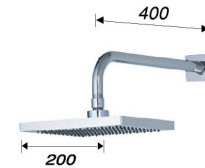

Sen tắm nhiệt tự động

New

TS617

Sen nhiệt tự động
Tay sen 03 chế độ
3.487.000đ

New

S788C

Sen tắm đứng nhiệt tự động
Tay sen 03 chế độ
10.274.000đ

BS641