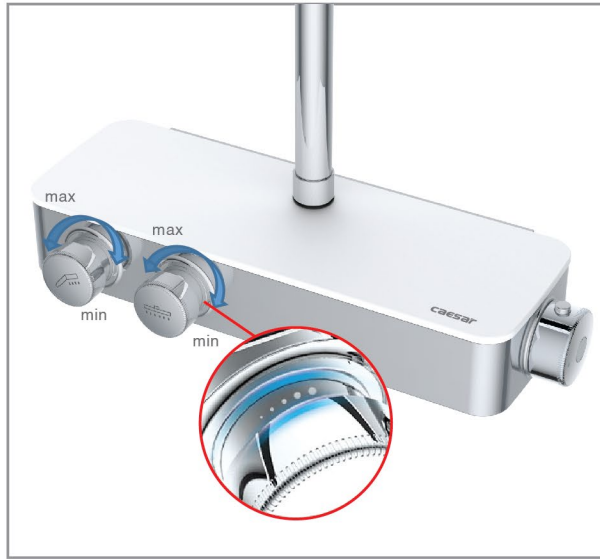

Sen tắm nhiệt tự động

New

TS617

Sen nhiệt tự động
Tay sen 03 chế độ
3.487.000đ