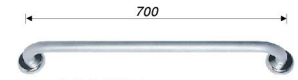

GB131V

Thanh vịn - Inox - Ø 32

704.000đ