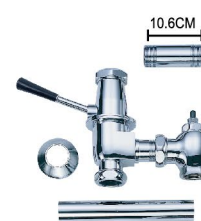

BF443 Bộ xả bàn cầu
2.321.000đ