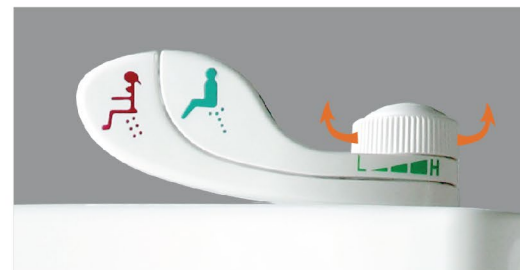

11.044.000đ

CD1348 + TAF400H

Bàn cầu kết hợp nắp điện tử

12.661.000đ

NẮP BÀN CẦU CƠ

THAO TÁC ĐƠN GIẢN
VỆ SINH - KHÁNG KHUẨN

XOAY TĂNG - GIẢM ÁP LỰC NƯỚC

NHẤN VỆ SINH VÒI XỊT
TRƯỚC VÀ SAU KHI SỬ DỤNG