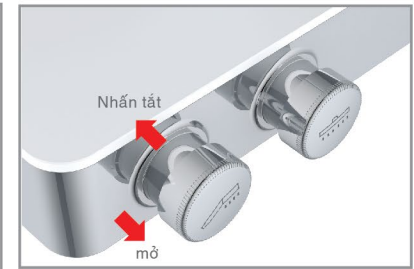

Sen tắm nhiệt tự động

New

TS617

Sen nhiệt tự động
Tay sen 03 chế độ
3.487.000đ