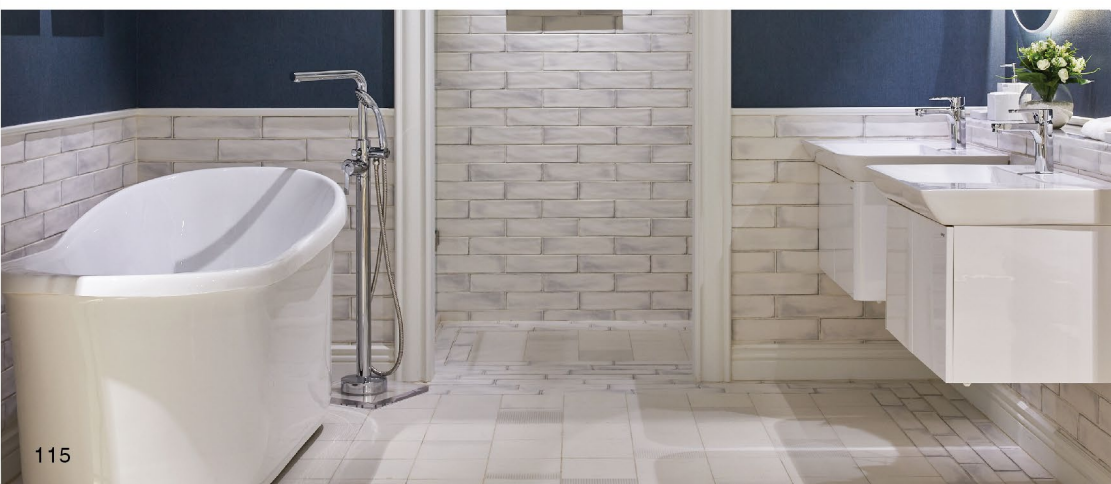

Bồn Tắm

AT2150L

Bồn tắm chân yếm - Xà trái
Dung lượng nước : 160 lít
150x75x60cm
9.127.000đ

AT7135

Bồn tắm xây
Dung lượng nước : 280 lít
135x135x55cm
11.167.000đ

AS190

Khay tắm đứng
91x91x10cm
2.758.000đ

AS200

Khay tắm đứng
101.5x101.5x15cm
3.921.000đ

Vòi nước Bồn Tắm

Vòi sen bồn tắm nóng lạnh
KT : H=1023, H1=990, L=270
AS489C : 17.039.000đ

Vòi sen nóng lạnh
tay sen 03 chế độ
S143C : 1.727.000đ

Sen nóng lạnh
Tay sen 03 chế độ
S733C : 1.848.000đ

Bộ vòi sen trên bồn tắm nóng lạnh
AS143C : 4.822.000đ

Bộ vòi sen trên bồn tắm nóng lạnh
AS111C : 5.529.000đ

Ghi Chú : Mã số của bồn tắm

1. Bắt đầu bằng 2 chữ **AT** là bồn tắm thường : AT0150, AT5150 . . .
2. Bắt đầu bằng 2 chữ **MT** là bồn tắm massage : MT0350, MT5140 . . .
3. Chữ cuối là chữ **L**(trái) (hoặc **R** (phải)) là bồn tắm có chân có yếm : AT0150L, AT0460R . . .
4. Chữ cuối là chữ **S** là bồn tắm massage hơi : MT3370S, MT2111S.
5. Chữ cuối là chữ **C** là bồn tắm massage đèn : MT7180C, MT0660C.
6. Bồn tắm góc có chữ **A** cuối là bồn tắm góc không chân không yếm.
7. Vị trí ổ cắm điện 220V cách nền hoàn thiện 300mm
8. Vị trí cấp nước nóng lạnh cách nền hoàn thiện 300mm
9. Chờ ống thoát nước Ø60.