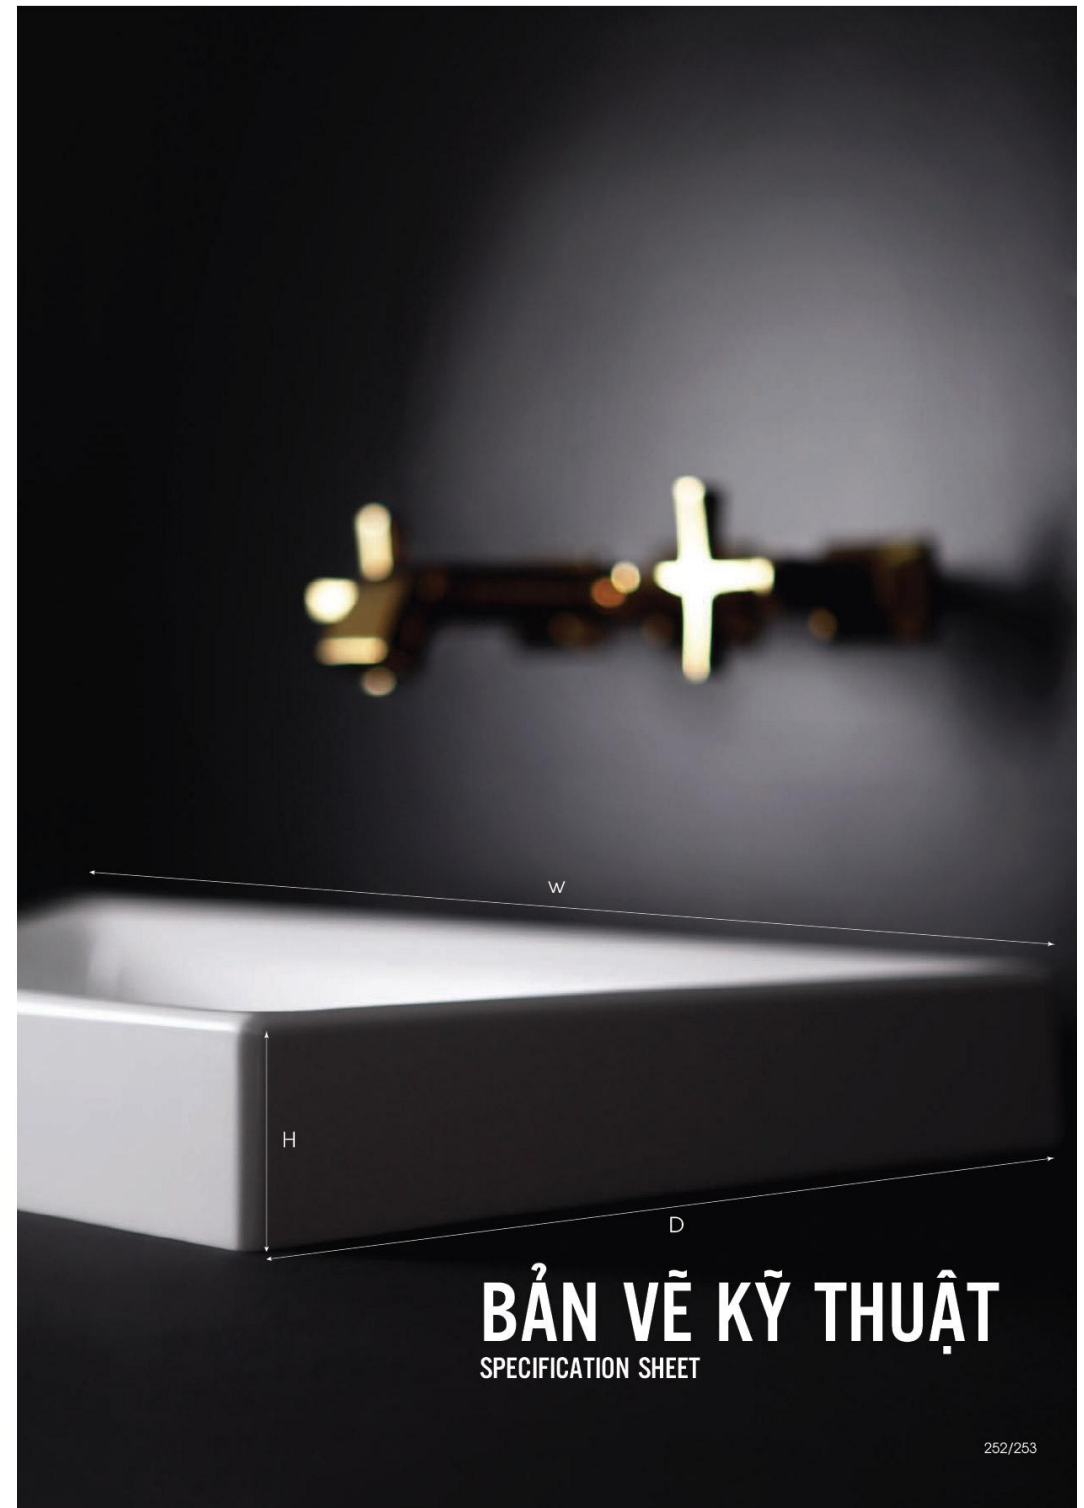

HỘP XÀ PHÒNG
SOAP DISPENSERS

DÂY XỊT
SHOWER SPRAYS

NẮP & BẾ NGỒI
SEAT & COVERS

BẢN VẼ KỸ THUẬT
SPECIFICATION SHEET